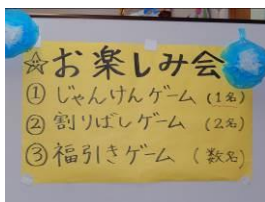

なかよしの家便り

2月に入り、寒い日が続いております。例年より雪が少ないとはいえ、手洗い・うがいを心掛けて体調管理に気をつけて行きましょう。

3月の行事

3~4日 ひなまつり
22日 ひなまつり

元旦 & 餅つき大会

元旦にはとろろご飯を作りました。

お楽しみ会

スタッフより

餅つき会ではショートステイの方も参加され、皆で掛声を出し、きねとうすにてつきましたね。「美味かったね」アンコが一番人気!!
お楽しみ会では『福男・福女』も決まり、たくさんの景品がありました。
♪福男「〇ーさん」 ♪福女「〇サさん」
今年1年健康でありますように。

なかよしの家

デイサービス

能代市通町 3-15
TEL 0185 (88) 8575